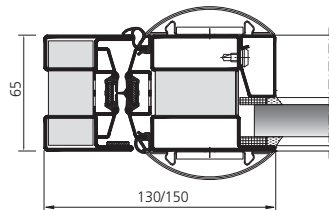

EI30 Einbruchhemmende Tür RC2
 Porte EI30 anti-effraction CR2
 Door EI30 with burglary-resistance

EI30 Fingerschutztür
 Porte anti-pince doigts EI30
 Anti-finger trap door EI30

EI30 Verglasung, Tür in Ganzglas-Optik
 Porte, Cloison EI30 aspect tout verre
 Door, glazing EI30 all glass design