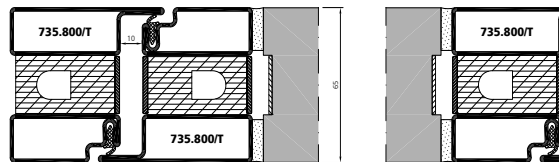

EI30 Verglasung Glas-Glas-Stoss, Fuge 4 mm
Cloison EI30 bords à bords, joint 4 mm
Glazing EI30 glass-to-glass with 4 mm joint

EI30 Tür mit Holzpaneele
Porte EI30 avec panneau en bois
EI30 door with wooden panel

EI30 Tür mit Holztürblatt
Porte EI30 avec vantail en bois
Door EI30 with wooden door leaf