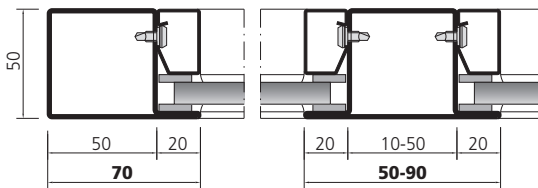

Rauchschutztür  
Porte pare-flamme  
Smoke protection door

Rauchschutzverglasung  
Cloison pare-flamme  
Smoke protection screen

Verblechte Rohrrahmen-tür  
Porte en tôle d'acier  
Sheet metal door